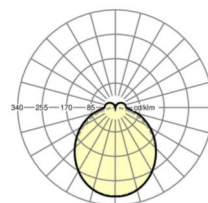

Оптика

Оснастка	LED, цветопередача/оттенок света CRI ≥ 80 / 3000K
Допуск для координаты цветности (MacAdam)	3SDCM
Номинальный световой поток	8876lm
Срок службы LED	50000h L80/B10 (Tq 25°C)
светоотдача светильников	127lm/W
Угол излучения	115° (C0) / 110° (C90)
UGR поп./вдоль	27.0 / 26.4

Механика

цвет корпуса	белый стандартный для электротехники RAL 9016
размеры (LxWxH/DxH)	1531mm x 55mm x 37mm
вес (нетто)	2kg
Вид монтажа	сборка трековых систем, световая структура

DEEP-LINK

<https://www.regiolum.de/ru/article/19475004110>

Ссылка	LED 10000lm 830
ηLB	100 %
Φ ↓/↑	90 % / 10 %
UGR поп./вдоль	27.0 / 26.4

размеры

L	1531 mm	Длина
B	55 mm	Ширина
H	37 mm	Высота